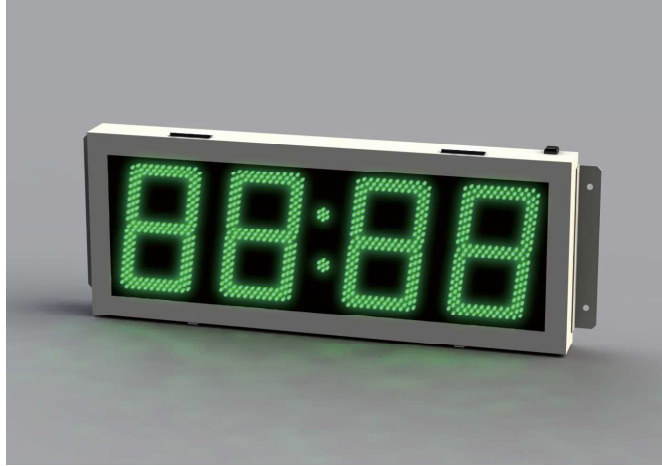

## HBT-S300□□GPS

□□内には発光色の品番が入ります (YA=アンバー Ru=赤 PG=緑 CW=白)

HBT-S300PGGPS (image)

## ■ 主な仕様

表示器文字高	300mm 発光色 (アンバー/赤/緑/白)
コントローラ	32ビットCPU
信号入力	GPS補正
表示方式	12/24時間切替式
時計精度	月差1分以内 (補正がない場合)
外形寸法	(W) 1150× (H) 440× (D) 100mm (突起部を除く)
ケース材質	SUS304 t1.5 焼付塗装 2.5Y9/1
質量	約32kg 屋外防滴仕様
電源	AC100V
消費電力	アンバー/赤: 25W以下 緑/白: 35W以下