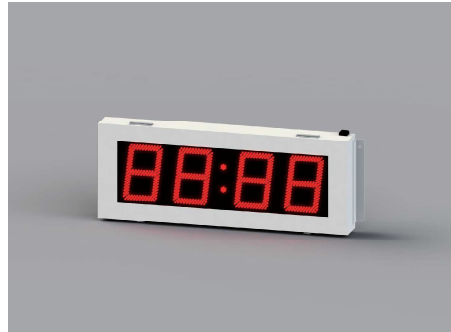

GPS時計表示装置

文字高:120mm

文字高:200mm

文字高:300mm

GPS自動補正機能付きの大型LED時計表示装置です。

屋内、屋外を問わずGPS電波の届く設置場所が対象となります。

標準機種は文字高120・200・300(mm)と3アイテムですが、その他の文字高、発光色

にも柔軟に対応いたします。