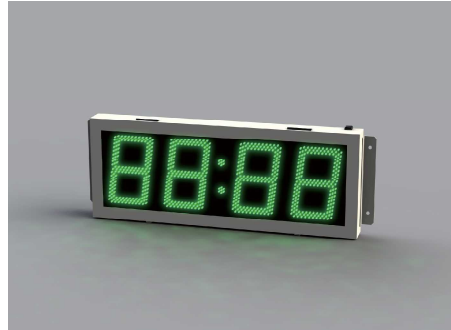

GPS時計表示装置

文字高:120mm

文字高:200mm

文字高:300mm

GPS自動補正機能付きの大型LED時計表示装置です。

屋内、屋外を問わずGPS電波の届く設置場所が対象となります。

標準機種は文字高120・200・300(mm)と3アイテムですが、その他の文字高、発光色

にも柔軟に対応いたします。