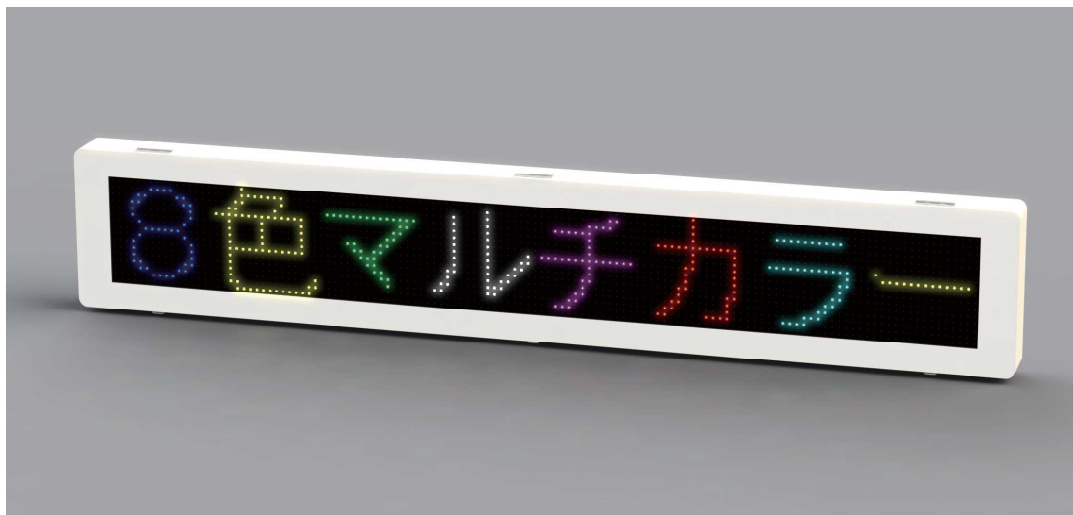

HBZ-M24208RGB-O

マルチカラー

HBZ-M24208RGB-O (image)

■ 主な仕様

表示器	1文字サイズ：240mm角 文字数：8文字
発光色	赤・緑・青・マゼンタ（赤紫）・黄・シアン（水色）・白
1文字ドット数	16×16ドット
コントローラ	32ビットCPU
信号入力	RS232C/RS485（イーサネット：オプション）
通信プロトコル	別途開示
外形寸法	(W) 2080× (H) 360× (D) 100mm
ケース材質	鋼板（SECC） t 1.6 焼付塗装 2.5Y9/1
質量	約36 k g 屋内/屋外仕様（防滴加工）
電源	AC100V
消費電力	115W以下